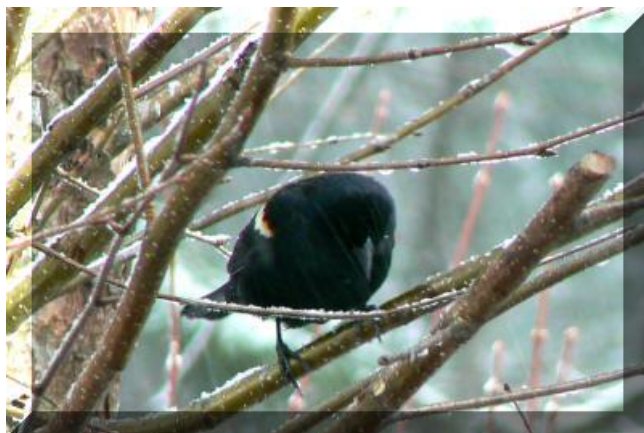

# Carouge à épaulettes

19/26 cm - *Agelaius phoeniceus* / Red-winged Blackbird

Ordre : Passeriformes - Famille : Ictéridés

Statut: Nicheur migrateur

**Carouge à épaulettes** ♂

Cliquez pour agrandissement

Photo : Serge Lachance

Prise de vue : Chemin du Huard

♂ : Corps entièrement noir.  
Épaulettes rouges bordées de jaune.  
Bec noir très pointu.

♀ : Calotte brun foncé.  
Entièrement rayée de brun foncé.  
Trait brun foncé traversant l'oeil.

**Junior** : ♂ Ressemble à la ♀ mais est plus foncé et plus fortement rayé.  
Épaulettes orangées et jaunâtres.

**Chant** : *Ti-ur* aigu ou *konk-la ri* sonore.

**Habitat** : Marais, champs cultivés ou bord des routes.

**Particularités** : Lorsqu'il défend son territoire, le ♂ souvent perché sur une quenouille, gonfle ses ailes tout en montrant ses épaulettes rouges. Grégaire au printemps et à l'automne.

**Espèces à ne pas confondre** : La ♀ carouge et la ♀ goglu, plus jaunâtre, les bruants, plus petits.