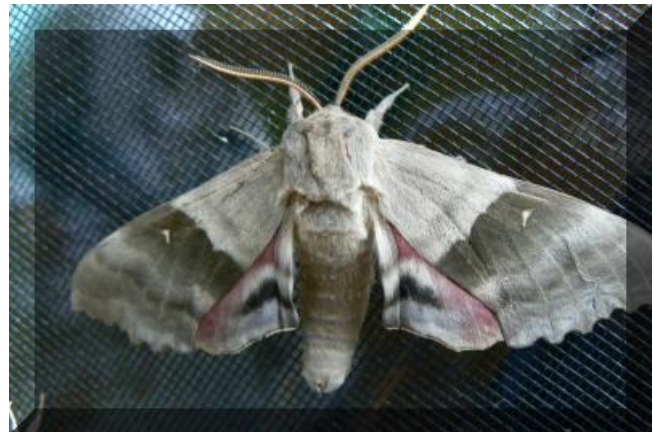

# Sphinx du peuplier

**Sphinx du peuplier**

[Cliquez pour agrandissement](#)

Photo : Serge Lachance

Prise de vue : Chemin du Huard

## **Pachysphinx modesta**

**Espèce:** Pachysphinx modesta

Sphinx du peuplier

**Famille:** Sphingidae Papillon nocturne

**Adulte:** Notre plus grand sphinx, vole en juin jusqu'à la mi-juillet.

Le papillon ne se nourrit pas.

**Envergure:** 10-12 cm

**Chenille:** Se nourrit de différentes espèces de peuplier.

**Chrysalide:** La chenille ne tisse pas de cocon et elle s'enterre dans le sol pour se transformer en chrysalide pour toute la durée de l'hiver.