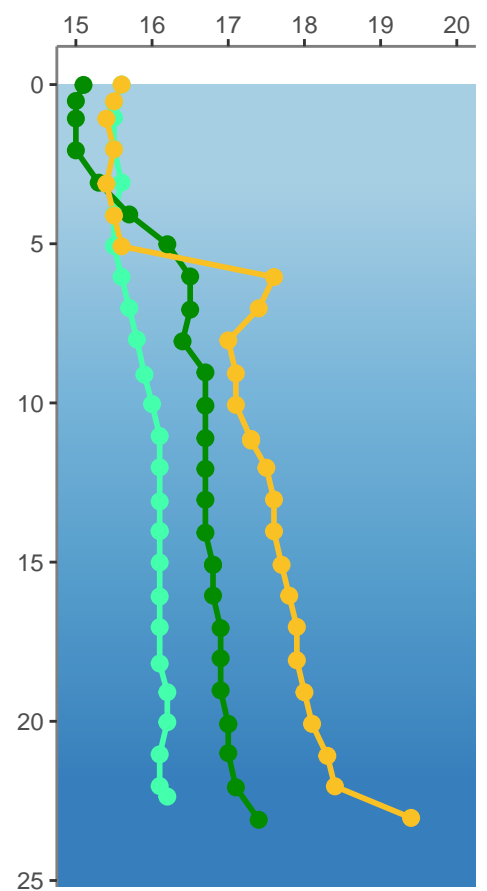

Nom du lac	Lac Carillon
Station RSVL	0142A
Station BQMA	05040022
No LCE	06095
Latitude	46.843486
Longitude	-72.200113
Nombre de profils réalisés	3
Zone de gestion intégrée	37 – Sainte–Anne

Année 2023

Temperature (°C)

Oxygène (%)

Conductivité sp. (µS/cm)

2023-05-29 2023-07-20
2023-09-22