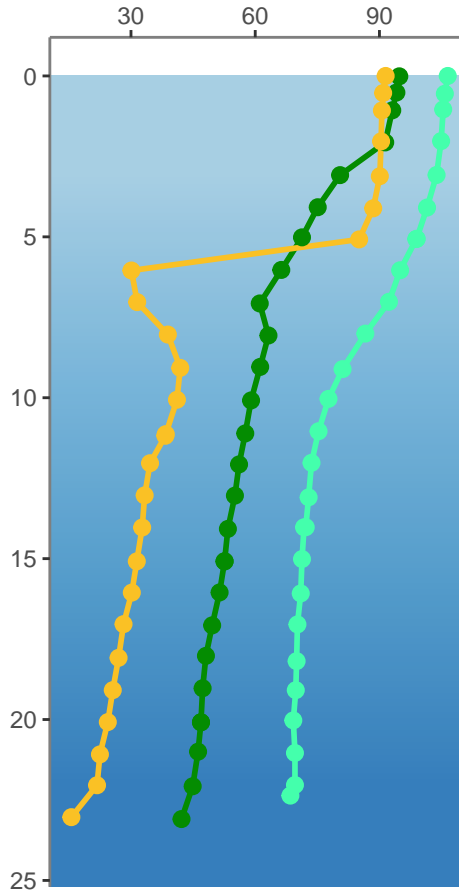

Nom du lac	Lac Carillon
Station RSVL	0142A
Station BQMA	05040022
No LCE	06095
Latitude	46.843486
Longitude	-72.200113
Nombre de profils réalisés	3
Zone de gestion intégrée	37 – Sainte–Anne

Année 2023

Temperature (°C)

Oxygène (%)

Conductivité sp. (µS/cm)

2023-05-29 2023-07-20
2023-09-22