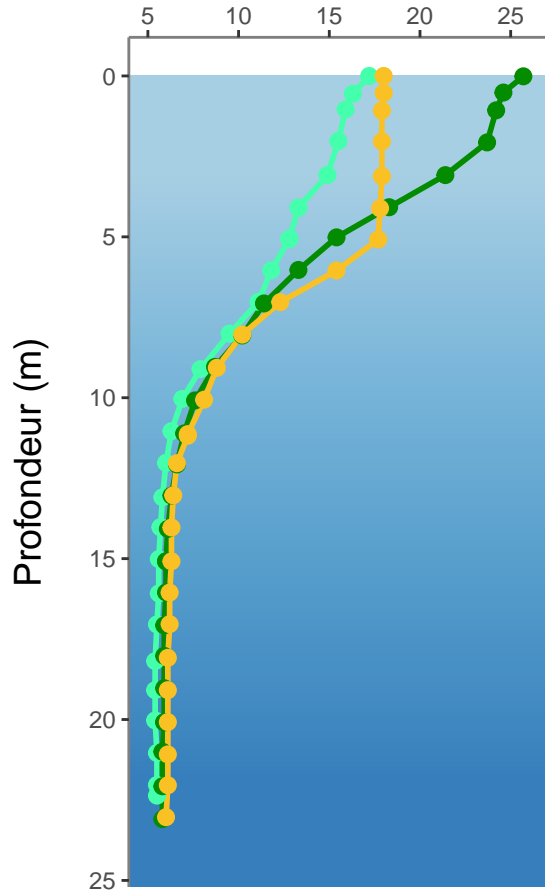

Nom du lac	Lac Carillon
Station RSVL	0142A
Station BQMA	05040022
No LCE	06095
Latitude	46.843486
Longitude	-72.200113
Nombre de profils réalisés	3
Zone de gestion intégrée	37 – Sainte–Anne

Année 2023

Temperature (°C)

Oxygène (%)

Conductivité sp. (µS/cm)

2023-05-29 2023-07-20
2023-09-22